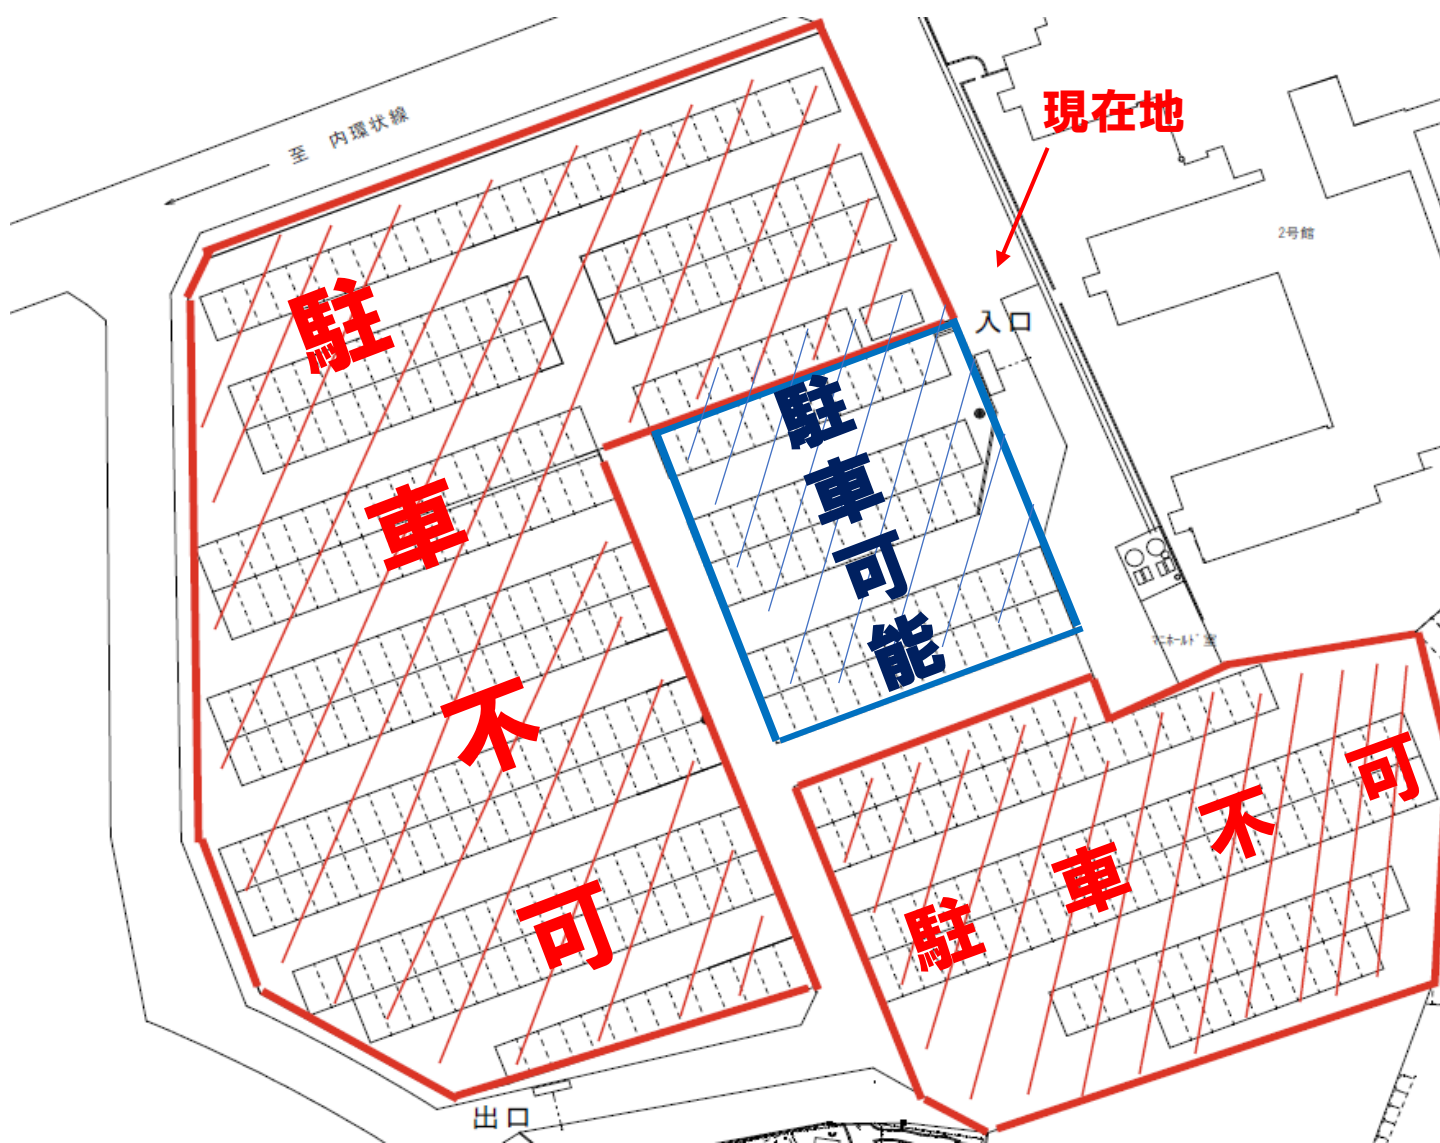

お知らせ

安全・安心・健康まつり

9/14 (土) 15:00~9/15 (日) 17:00

当院では、安全・安心・健康まつり開催のため、上記の期間、駐車場の一部が御利用出来なくなります。
何卒ご理解、ご協力の程宜しくお願い申し上げます。

お知らせ

安全・安心・健康まつり

9/14 (土) 15:00~9/15 (日) 17:00

当院では、安全・安心・健康まつり開催のため、上記の期間、駐車場の一部が御利用出来なくなります。
何卒ご理解、ご協力の程宜しくお願い申し上げます。